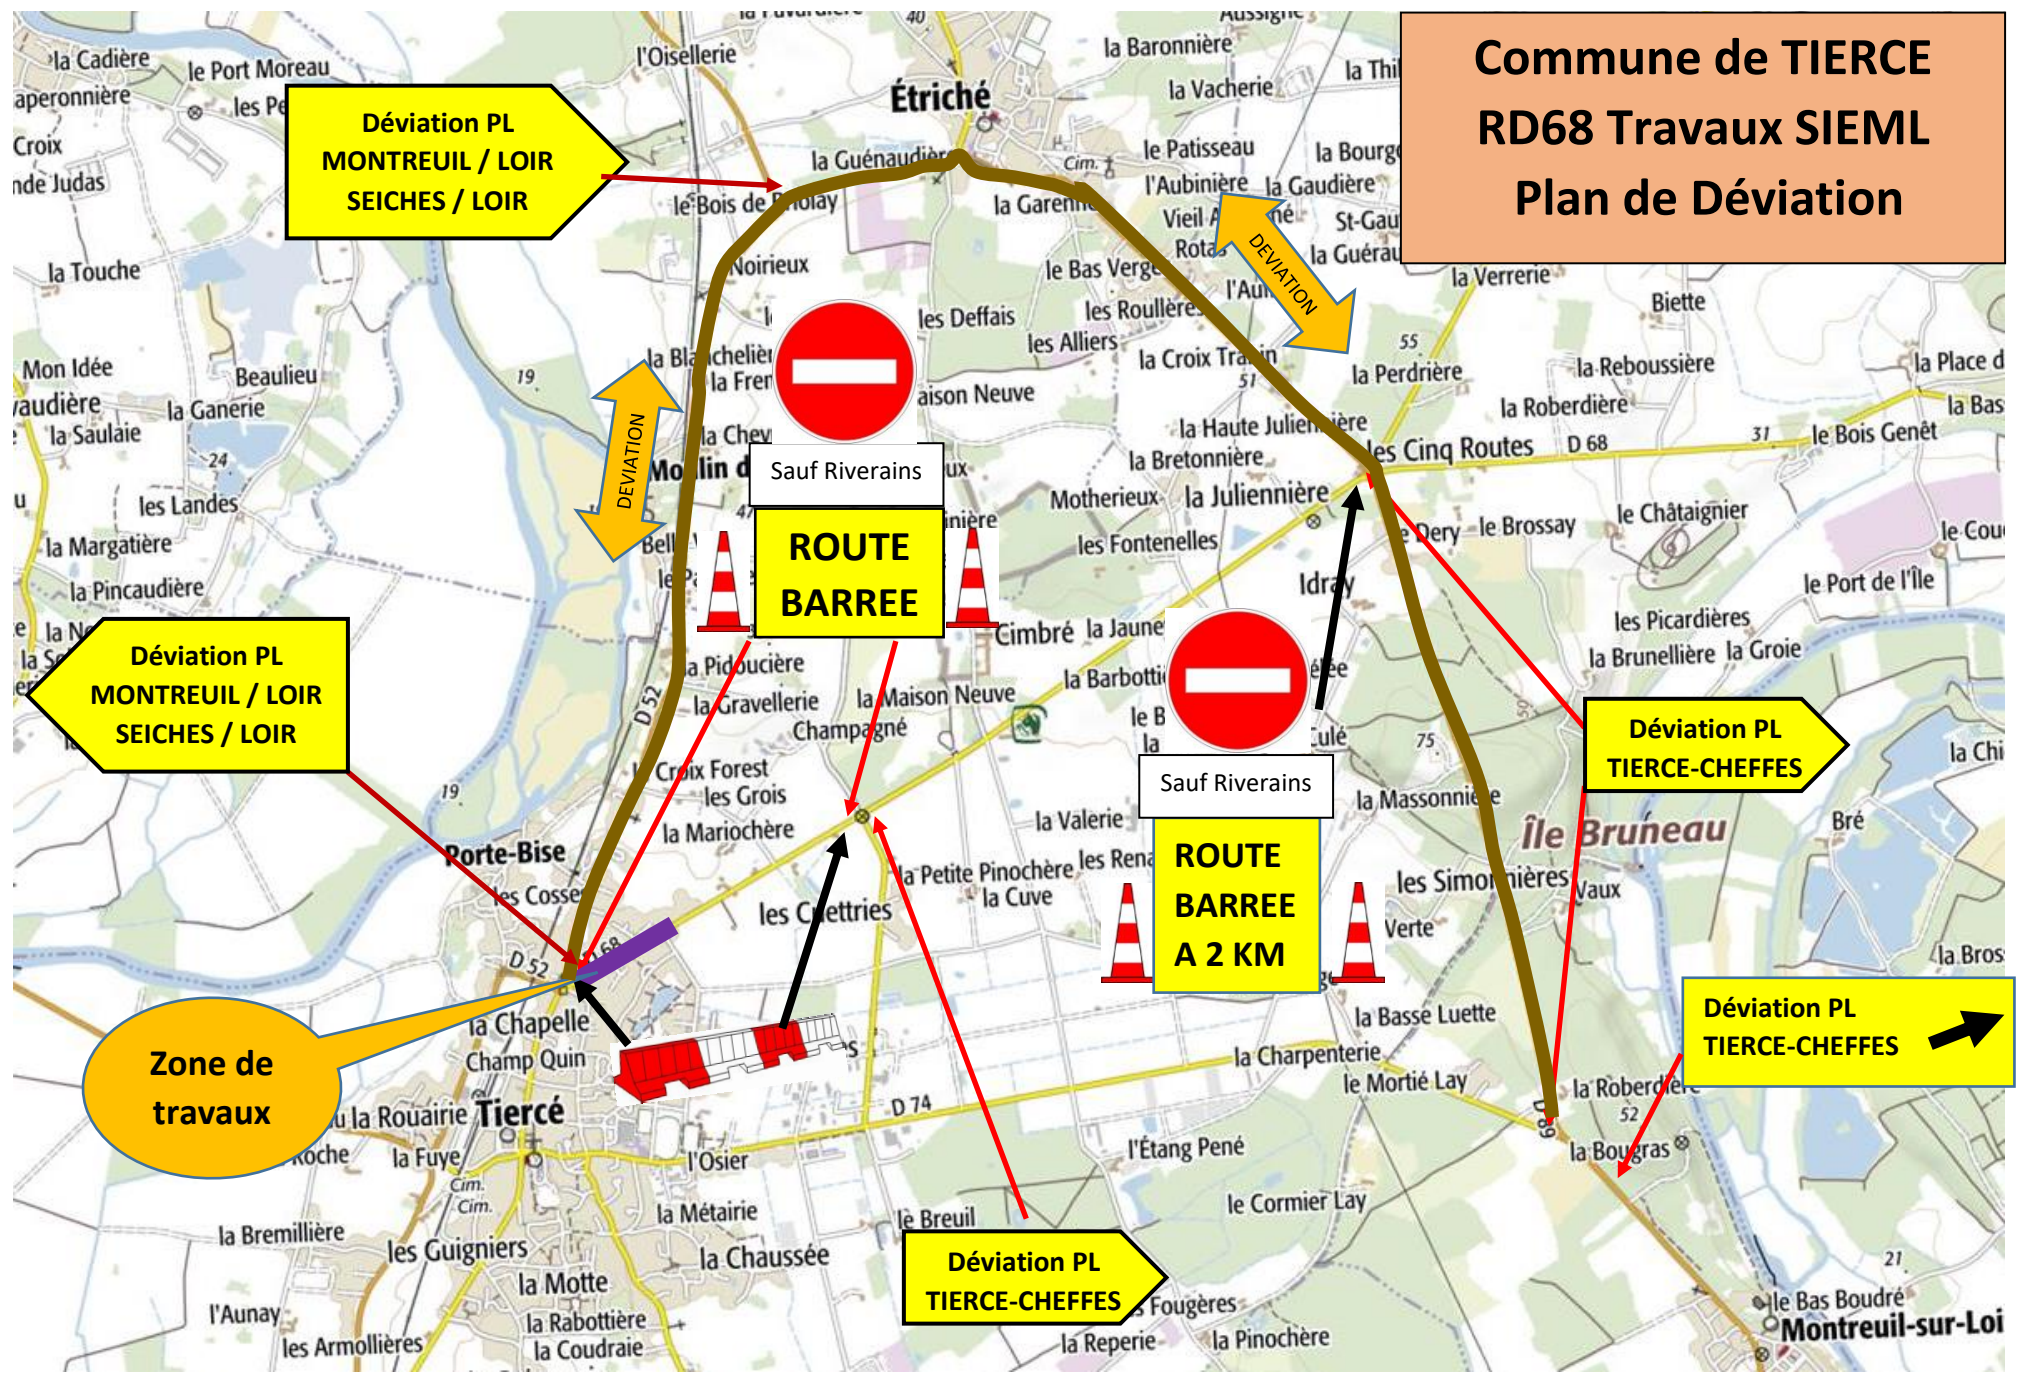

Commune de TIERCE RD68 Travaux SIEML Plan de Déviation

Déviation PL
MONTREUIL / LOIR
SEICHES / LOIR

Déviation PL
MONTREUIL / LOIR
SEICHES / LOIR

Zone de
travaux

ROUTE
BARREE

ROUTE
BARREE
A 2 KM

Déviation PL
TIERCE-CHEFFES

Déviation PL
TIERCE-CHEFFES

Déviation PL
TIERCE-CHEFFES